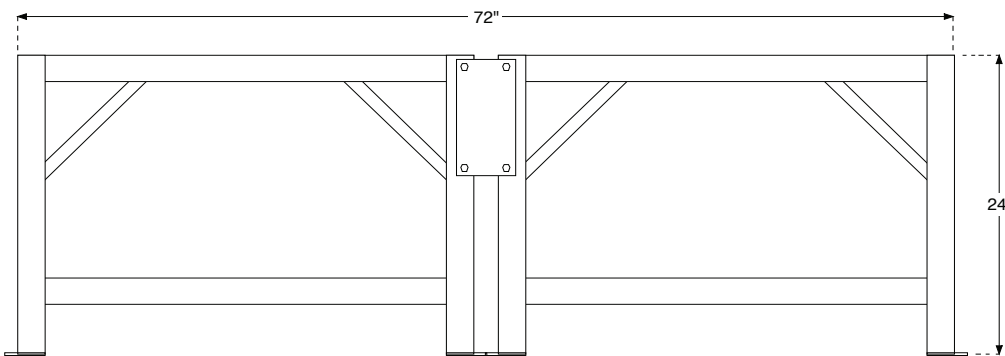

SFK-1250

- Para modelos W-1250-IS y W-1250-AST
- Fabricado de Acero Inoxidable
- Usado con Barriles para Capturar la Grasa de 55 Galones (DRUM-55)