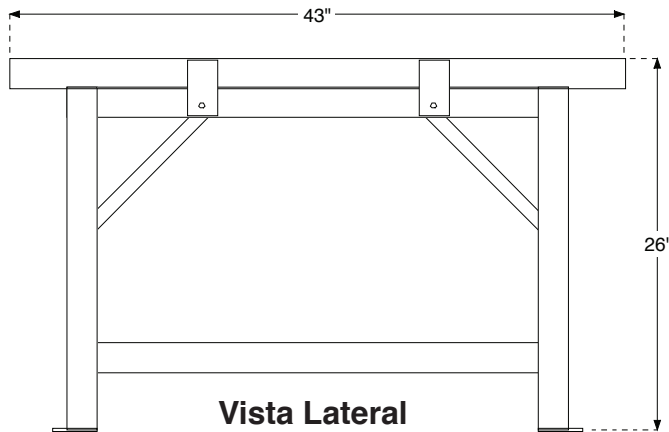

SFK Juegos de Estructura de Soporte Para Modelos W-500-IS hasta W-1250-AST

*A esta altura se encuentra el nivel de Máxima Efectividad

SFK-500-750

- Para Modelos W-500-IS , W-750-IS y W-750-AST
- Fabricados de Acero Inoxidable
- Usados con Barriles para Capturar la Grasa de 55 Galones de capacidad (DRUM-55)