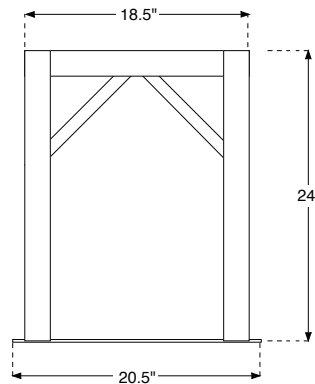

Vista Frontal